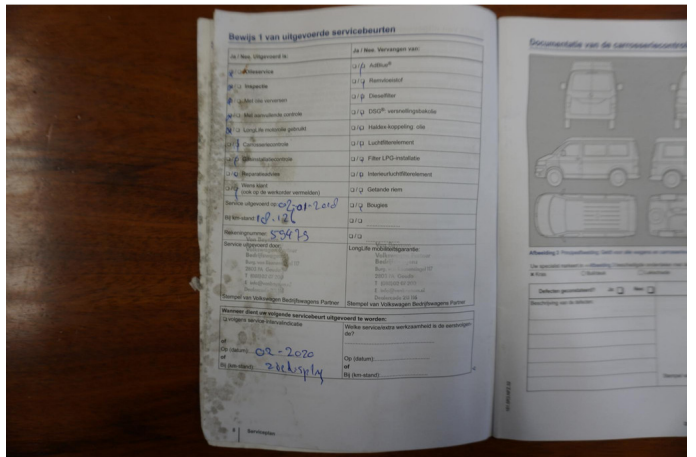

Foto's voertuig