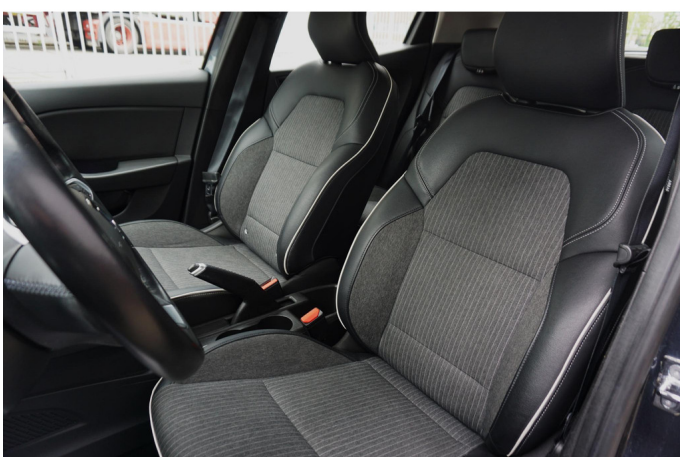

Foto's voertuig