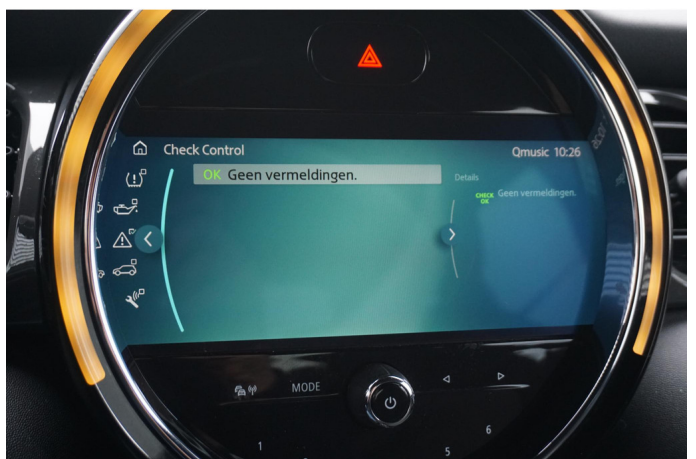

Foto's voertuig

Exterieur

buitenspiegels elektrisch verstelbaar
buitenspiegels in carrosseriekleur
buitenspiegels verwarmbaar
dakspoiler
dimlichten automatisch
LED achterlichten
LED koplampen
lichtmetalen velgen 16"
metaalkleur
regensensor
centrale deurvergrendeling met afstandsbediening
extra getint glas
ruitensproeiers verwarmbaar