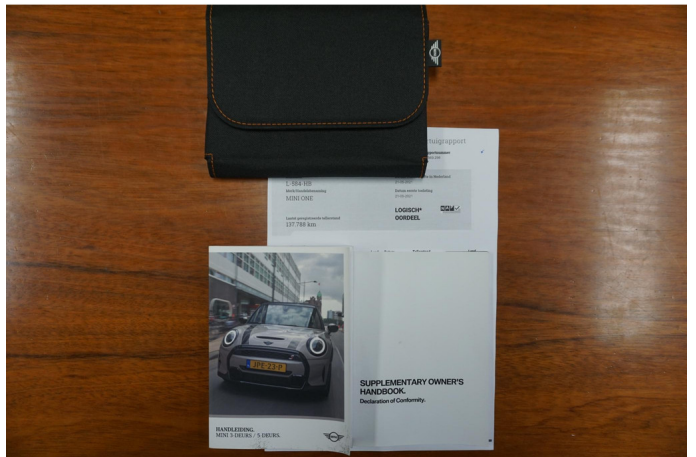

Foto's voertuig